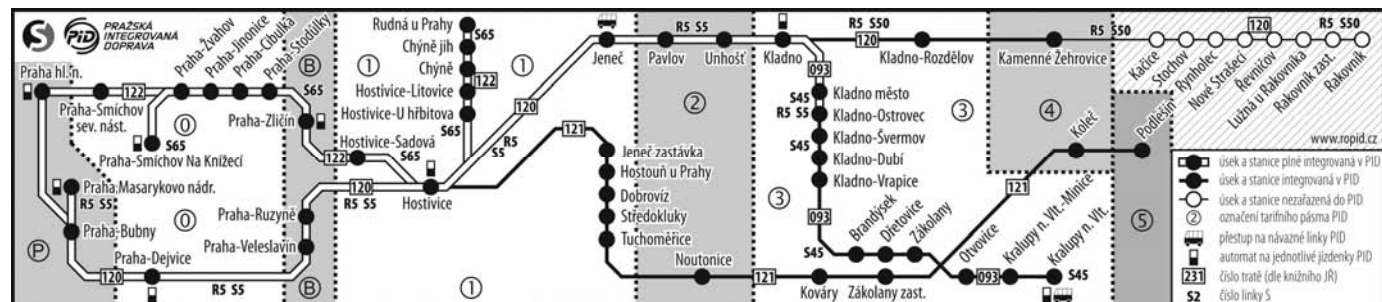

† zastavuje ode dne vyhlášení
26 jede v 6 a † od 29.III. do 28.X.
27 9818 / 19868 = Praha Masarykovo n. - Kladno-Ostrovec v 6 a †
28 1884 / 19708 = Praha Masarykovo n. - Rakovník v 6 a †